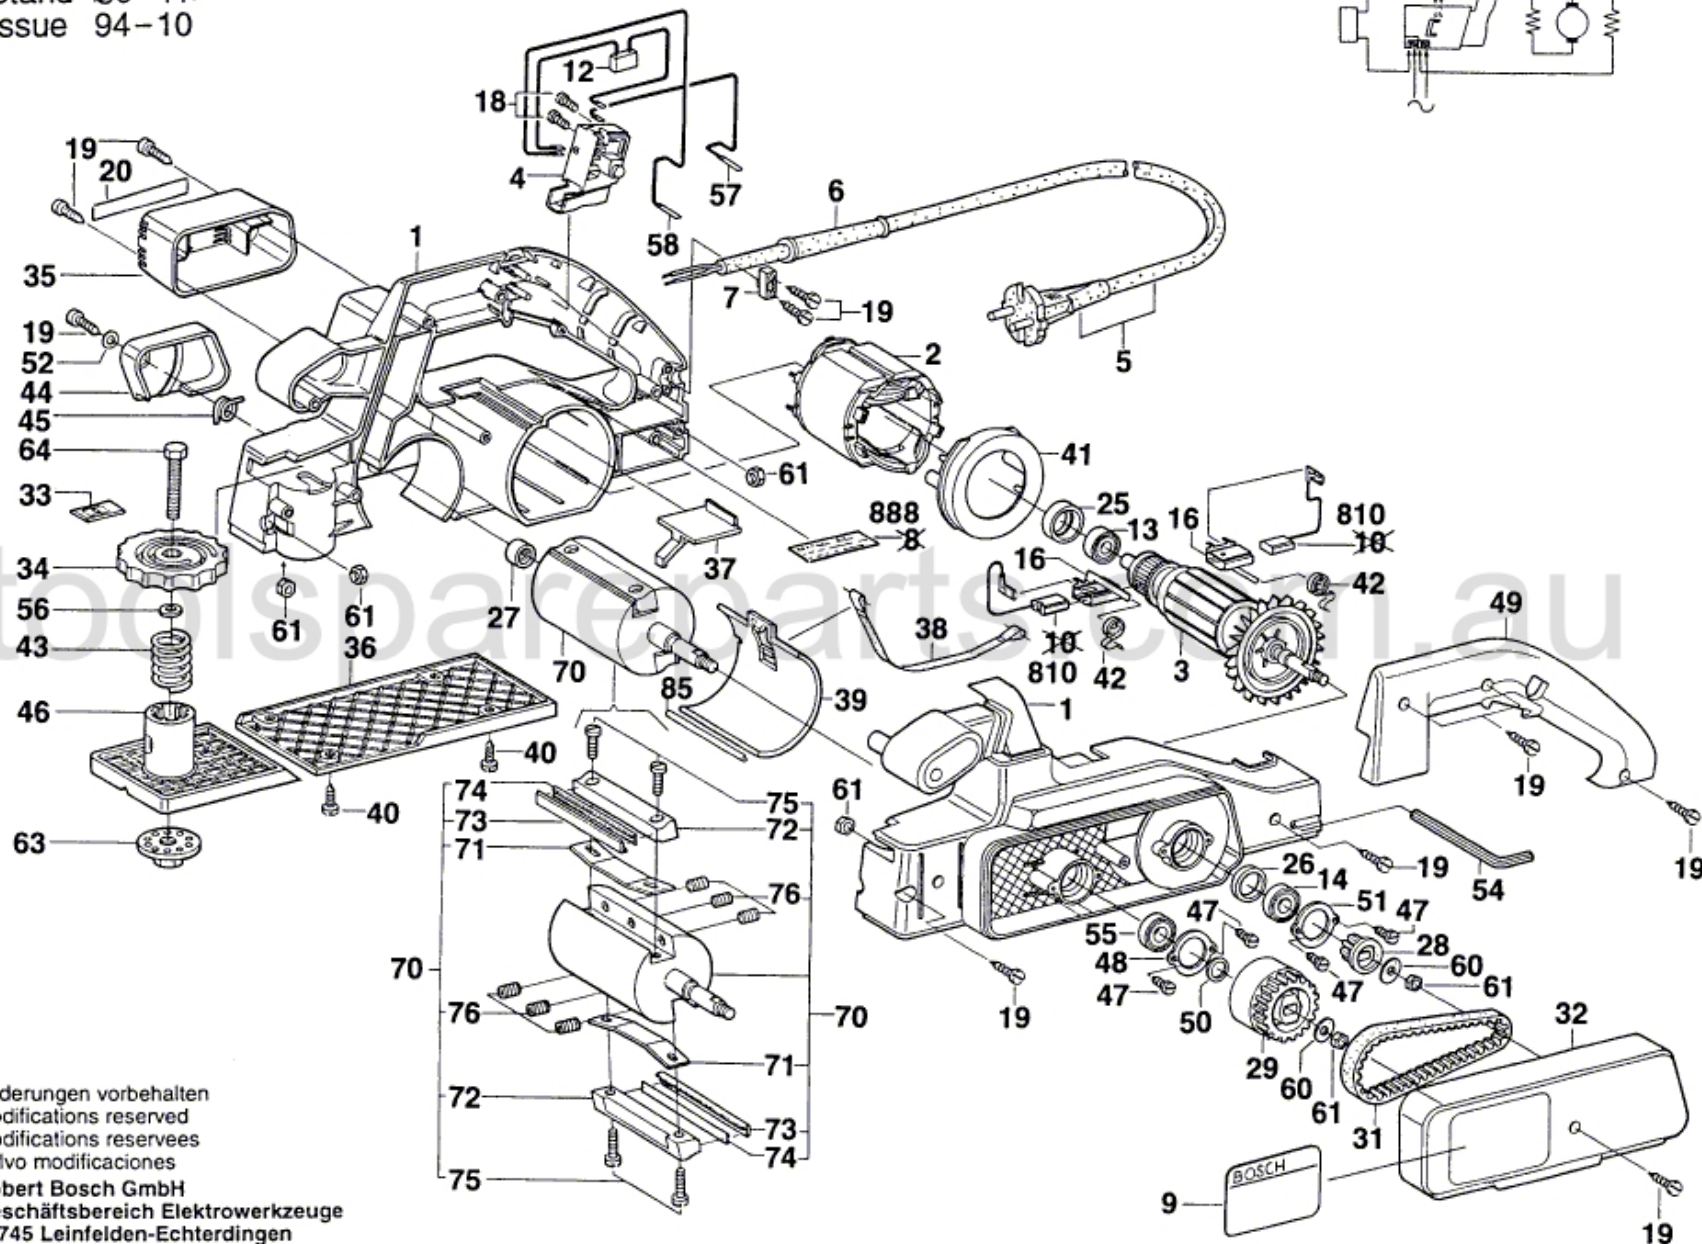

# Typ 0 603 259 1.. = PHO 3-82

Stand ~~86-11~~  
Issue 94-10

Änderungen vorbehalten  
Modifications reserved  
Modifications reserves  
Salvo modificaciones  
Robert Bosch GmbH  
Geschäftsbereich Elektrowerkzeuge  
70745 Leinfelden-Echterdingen